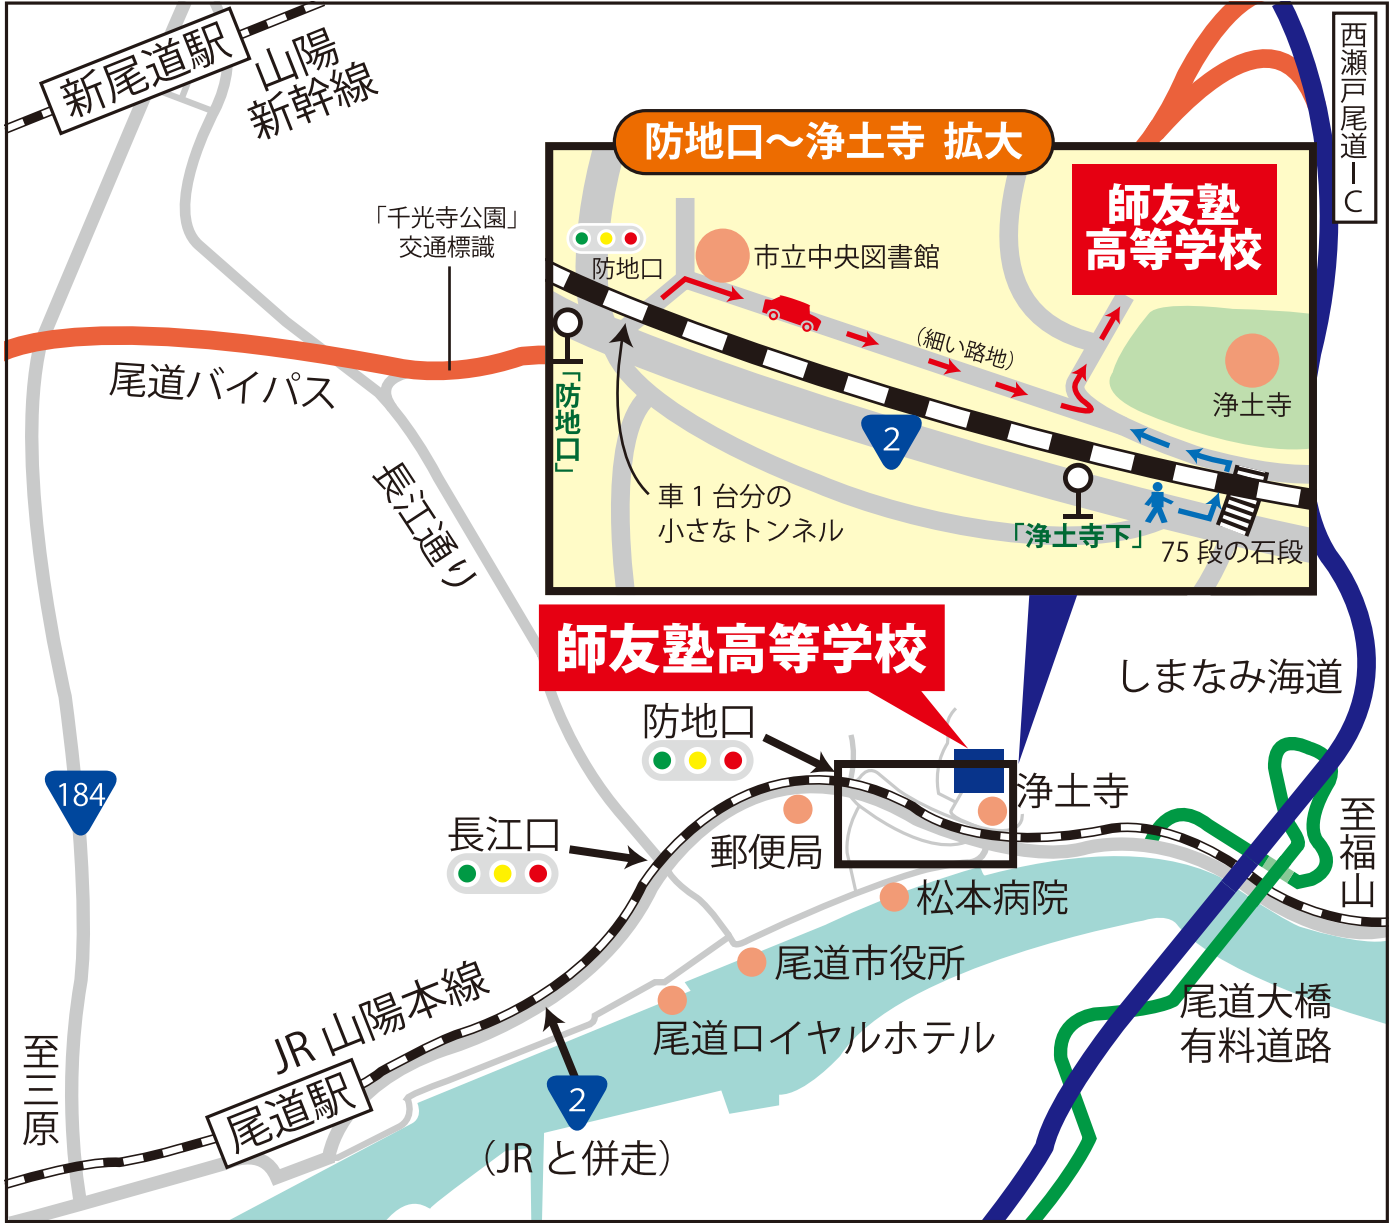

師友塾

広域通信制・単位制高等学校

師友塾高等学校

師友塾高等学校 尾道本校

師友塾高等学校 尾道本校 〒722-0043 広島県尾道市東久保町 20-14
TEL.0848-20-8188 FAX.0848-37-2220 onomichi@shiyujuku.ed.jp

JR「尾道駅」⇒おのみちバス（1番のりば）⇒（乗車5分）⇒「浄土寺下」⇒浄土寺方面徒歩5分

【福山方面より】

尾道バイパス しまなみ海道入り口を通過⇒次の出口で下りる（「千光寺公園」の交通標識が目印）⇒左折（長江通り）⇒「長江口」交差点左折（2号線）

【三原方面より】

2号線福山方面⇒「尾道駅」を通過

「防地口」交差点 小さなトンネルに入る⇒右方向道なり⇒「浄土寺」看板のある交差点を左折（急な曲がり角）⇒道なりに坂を上ると校門が見えてきます

<http://www.shiyujuku.ed.jp>