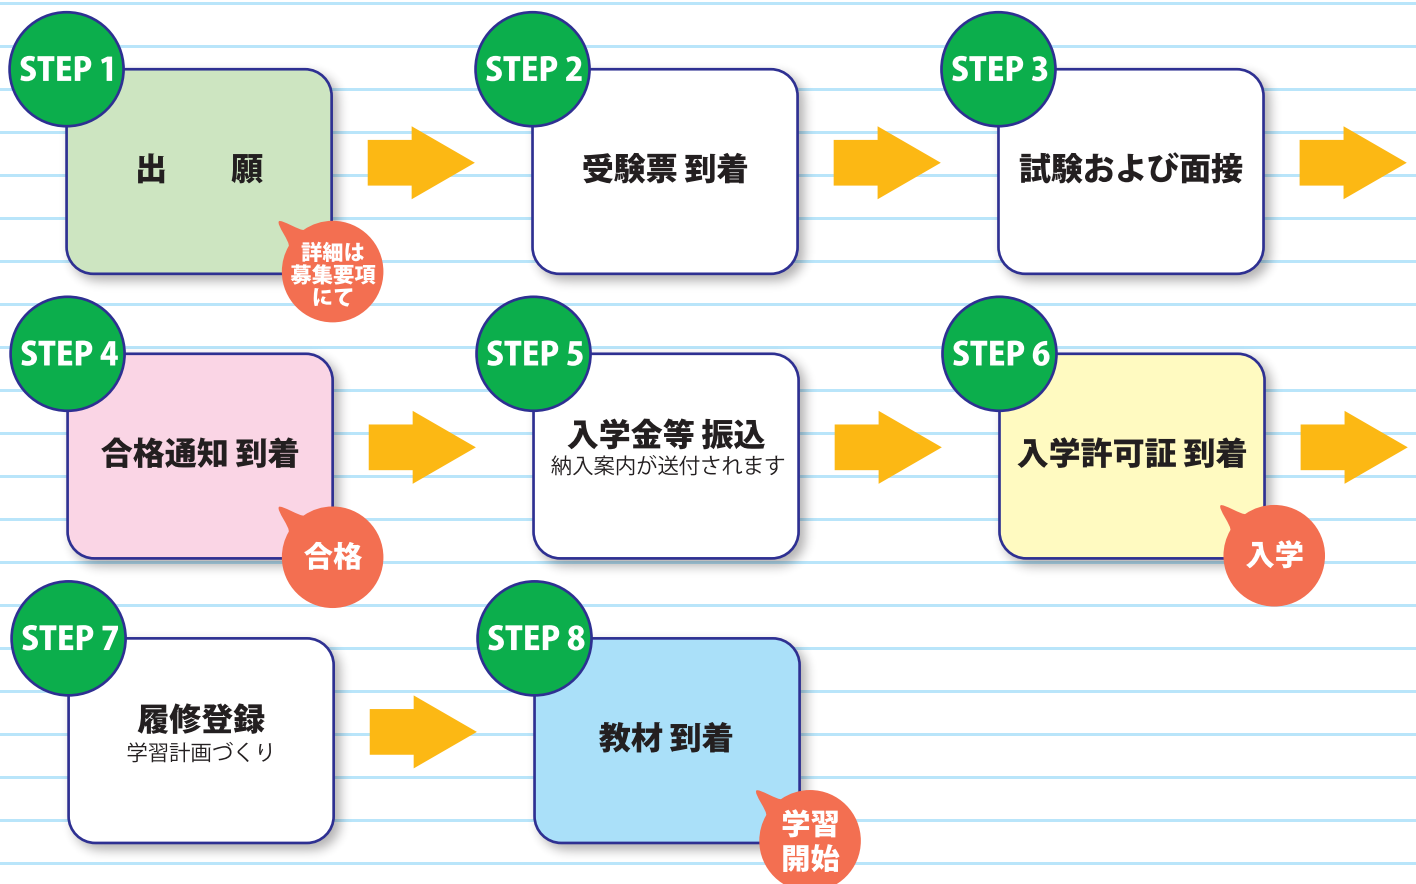

## 願書出願日程一覧(平成24年度前期入学生)

回数	出願期間	選考日	合格発表日	入学手続締切日
第1回	12月1日(木)～12月9日(金)	12月18日(日)	12月22日(木)	1月13日(金)
第2回	12月12日(月)～12月22日(木)	1月15日(日)	1月19日(木)	2月3日(金)
第3回	1月10日(火)～1月20日(金)	1月29日(日)	2月2日(木)	2月10日(金)
第4回	1月23日(月)～2月3日(金)	2月12日(日)	2月16日(木)	3月2日(金)
第5回	2月6日(月)～2月17日(金)	2月26日(日)	3月1日(木)	3月16日(金)
第6回	2月20日(月)～3月2日(金)	3月11日(日)	3月15日(木)	3月30日(金)
第7回	3月12日(月)～3月23日(金)	4月1日(日)	4月5日(木)	4月20日(金)
第8回	3月26日(月)～4月6日(金)	4月15日(日)	4月19日(木)	4月27日(金)

## 出願から入学までの流れ